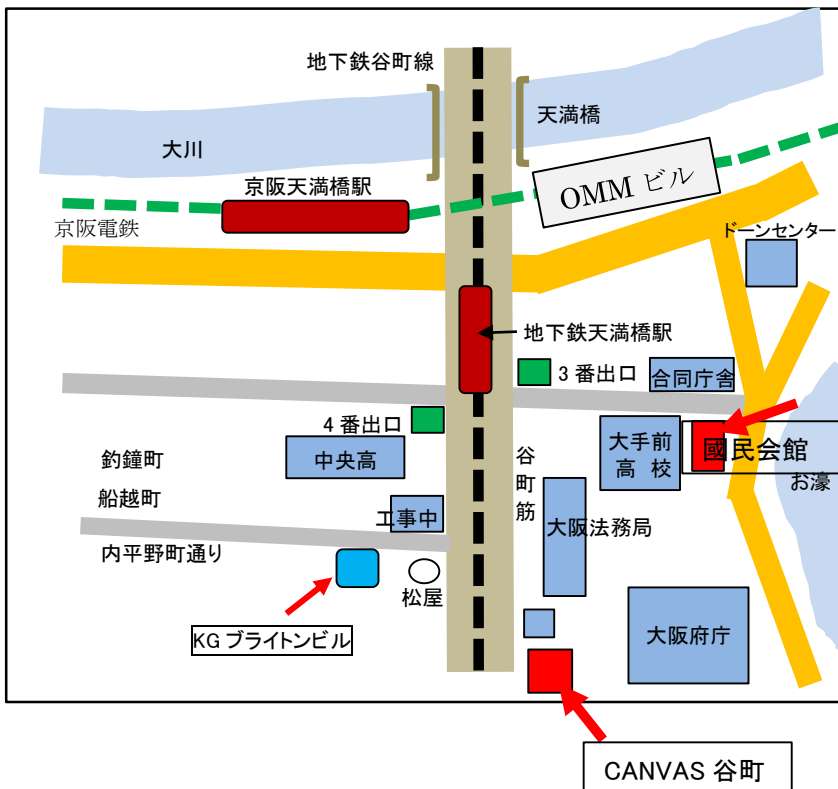

市民自治講座 会場案内

市民自治講座 第Ⅱ期 「トクヴィルと《平等》の政治力学」(全3日)

講師 富永 茂樹 氏(京都大学名誉教授、前京都芸術センター所長)

第1日目 9月24日(土) 中央集権、地方自治、中間集団

第2日目 10月29日(土) 平等の力学—その逆説

第3日目 11月19日(土) トクヴィルと近・現代の日本社会

時間はいずれも13:30~16:00

会場は、第1日目、第2日目は CANVAS 谷町大会議室、第3日目は 国民会館 小ホールです。

- 地下鉄谷町線天満橋駅(3番出口)
南へ徒歩約4分
- 京阪天満橋駅
谷町筋沿いに南へ約6分
- 駐車場はありませんので、お車の場合は
近隣の民間駐車場をご利用下さい。
- 一方通行にご注意下さい。

- CANVAS 谷町
大阪市中央区谷町 2-2-20 2F
(社福)大阪ボランティア協会内
06-6809-4901
- 国民会館
大阪市中央区大手前 2-1-2
(公財)国民会館ビル 12F
06-6941-2433