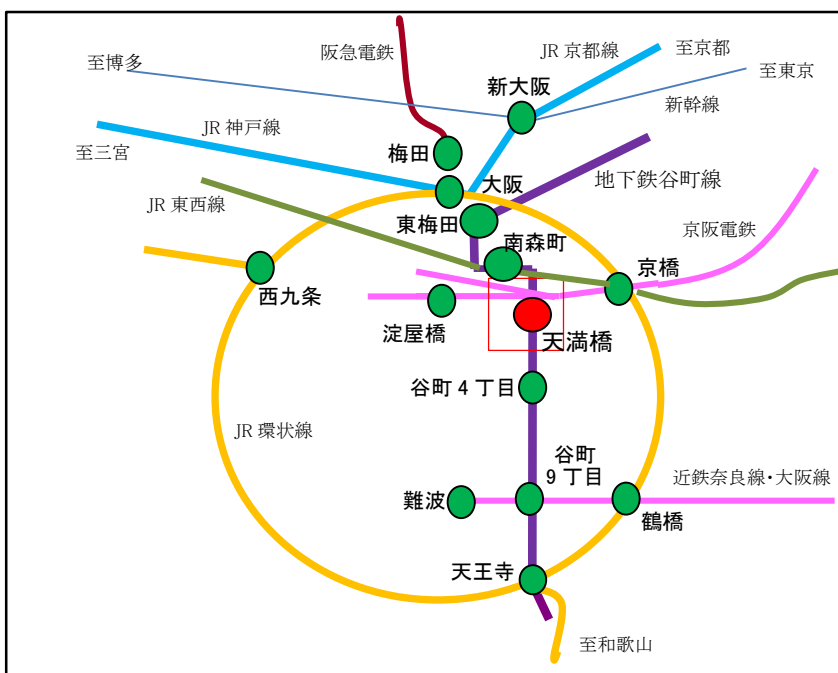

- ■新大阪駅→JR大阪駅→
  地下鉄谷町線東梅田駅→
  同天満橋駅(2駅目)
- ■京都方面→京阪天満橋駅
  あるいは JR大阪駅経由
- ■JR天王寺駅→
  地下鉄谷町線天王寺駅→
  同天満橋駅
- ■奈良方面→近鉄日本橋駅→
  地下鉄谷町線日本橋駅→
  同天満橋駅
- ■神戸方面→JR尼崎駅→
  JR東西線乗換→大阪天満宮駅→
  地下鉄谷町線南森町駅→同天満橋駅