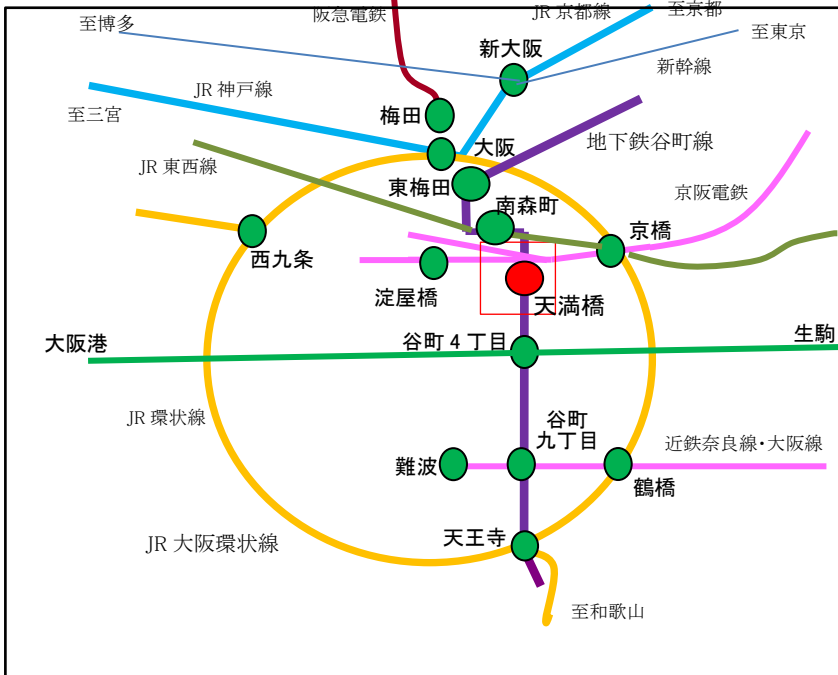

市民自治講座 第8期 「参画・協働」によってまちは変わったか 会場のご案内

- ドーンセンター(大阪府立男女共同参画・青少年センター)
 大阪市中央区大手前 1-3-49
 地下鉄、京阪電車天満橋駅下車東へ歩 6 分
- 国民會館
 大阪市中央区大手前 2-1-2
 国民會館大阪城ビル 12 階
 地下鉄天満橋駅下車3番出口から東へ徒歩 3 分
 京阪電車天満橋駅東出口下車徒歩 6 分

- 新大塚駅→JR 大塚駅→地下鉄谷町線東梅田駅→同天満橋駅 (2 駅目)
- 京都方面→京阪天満橋駅あるいは JR 大塚駅経由
- JR 天王寺駅→地下鉄谷町線天王寺駅→同天満橋駅
- 奈良方面→近鉄日本橋駅→地下鉄谷町線日本橋駅→同天満橋駅
- 神戸方面→JR 尼崎駅→JR 東西線乗換→大阪天満宮駅→地下鉄谷町線南森町駅→